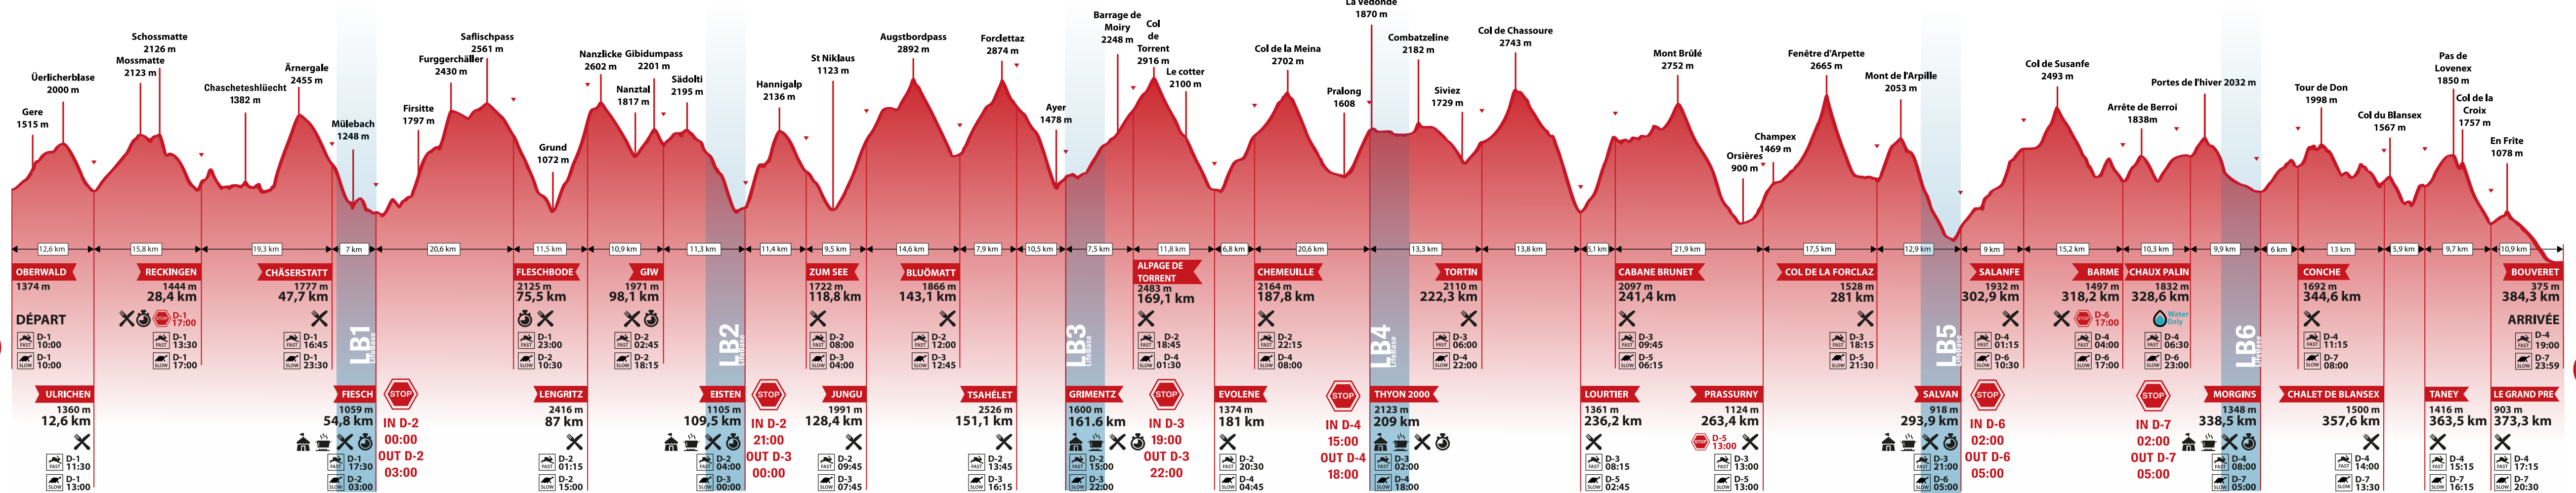

OBERWALD  
GLACIER

LE BOUVERET  
LAKE